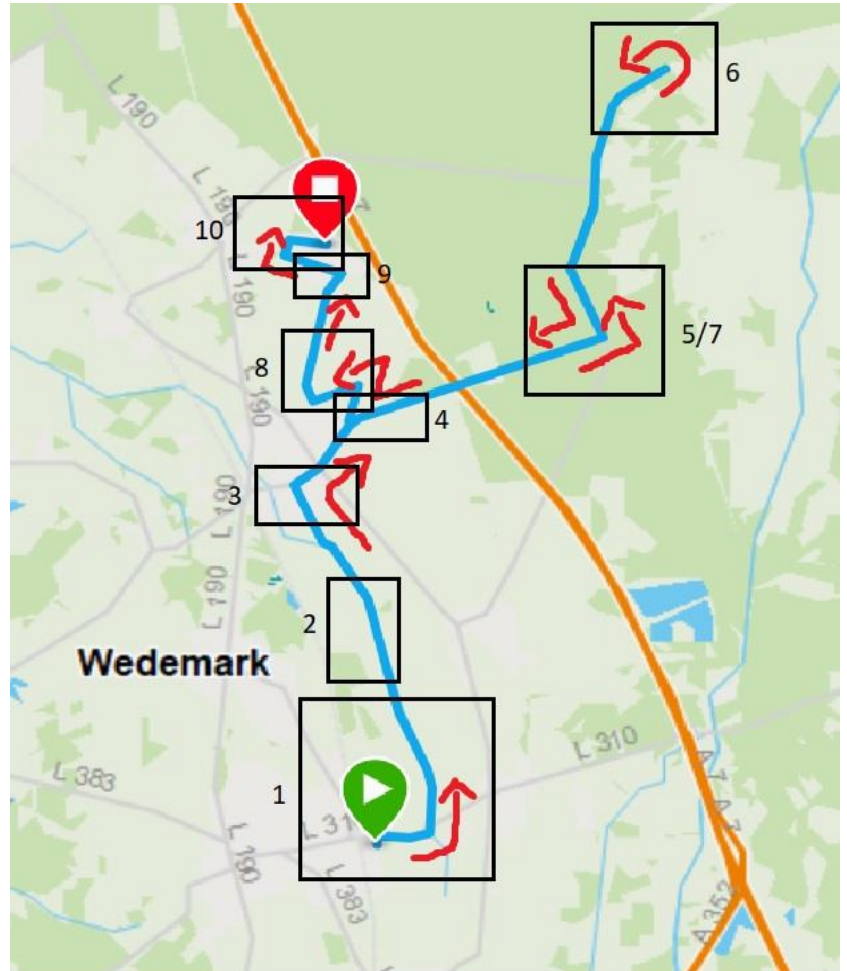

Ralf Dumann Triathlon – Radstrecke

Übersicht

- Am Wedemarkbad, Mellendorf
- entlang der Beeke nach Elze
- Wasserwerkstraße
- Wendepunkt im Forst Rundshorn
- Wasserwerkstraße
- Kuckucksweg
- In der Horst
- Hohenheider Straße
- Kuckucks-, Feld-, Kronenweg

<https://connect.garmin.com/modern/course/95717177>

Details