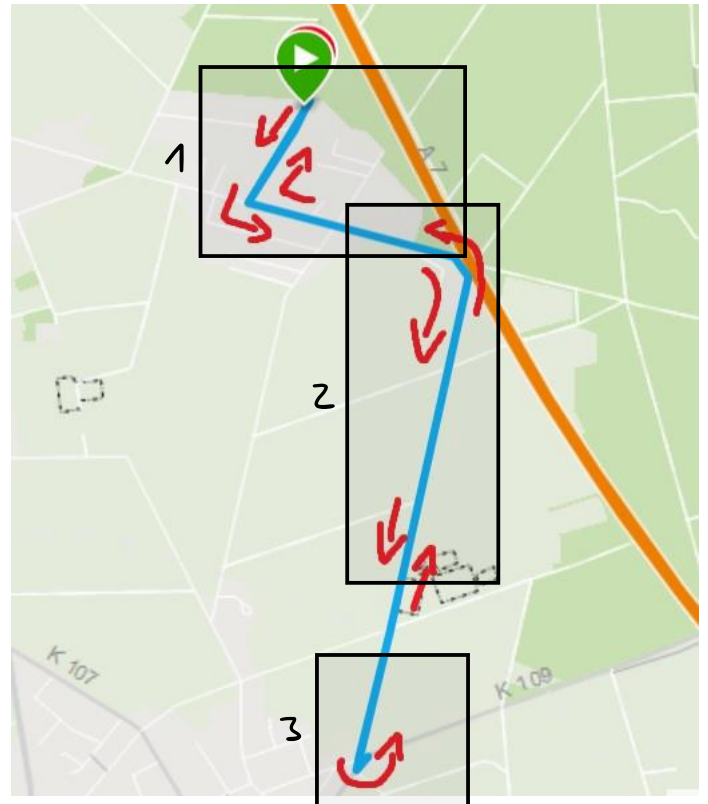

# Ralf Dumann Triathlon – Laufstrecke

## Übersicht

- Riekenwiesenweg 13, Berkhof
- Kuckucksweg
- am Sportplatz Blau-Gelb-Elze entlang
- Wendepunkt an der Wasserwerkstraße

<https://connect.garmin.com/modern/course/95742014>

## Details